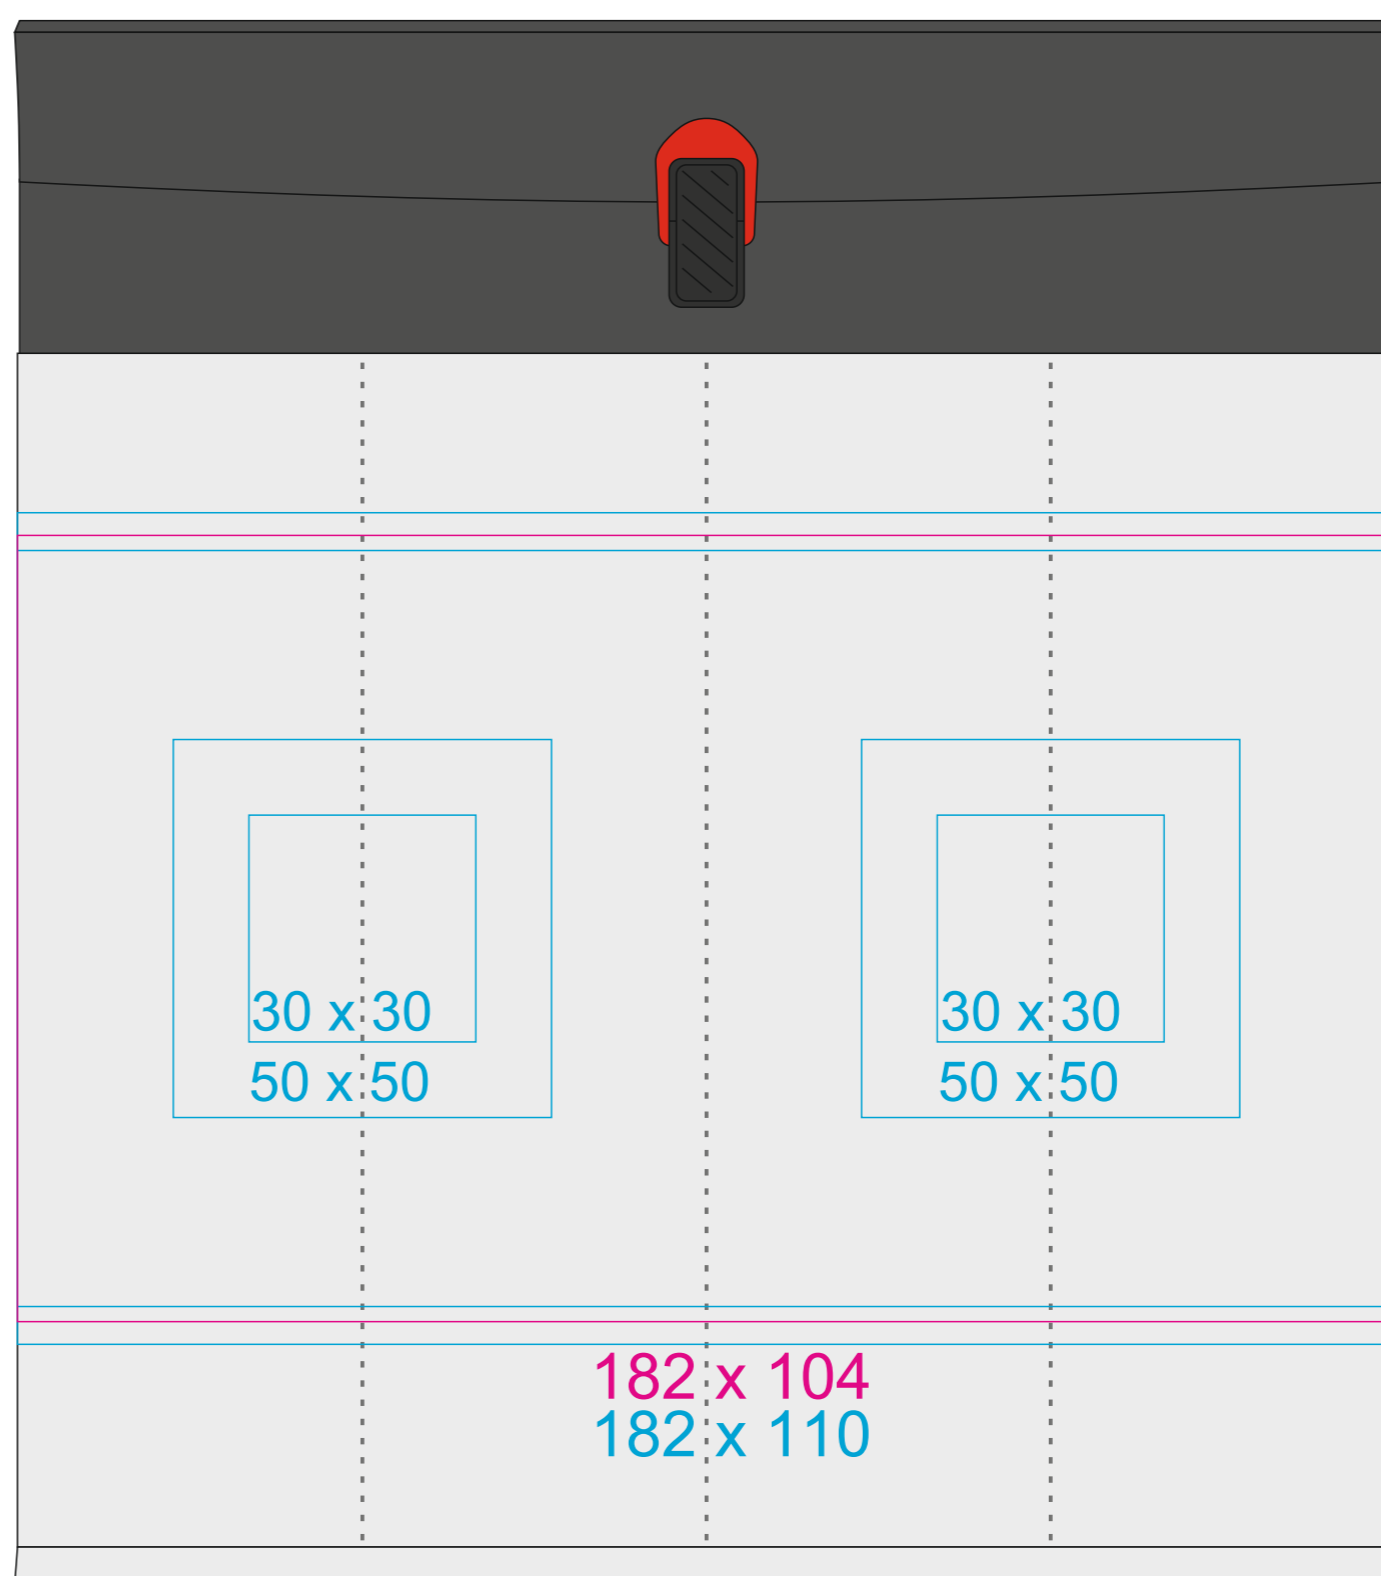

M_476S **Meteor**

320 ml / h: 207 mm / Ø 60 mm / Ø 59

[Jak należy przygotować projekty do druku](#)

legenda

- Druk cyfrowy 360
- Grawer laserowy