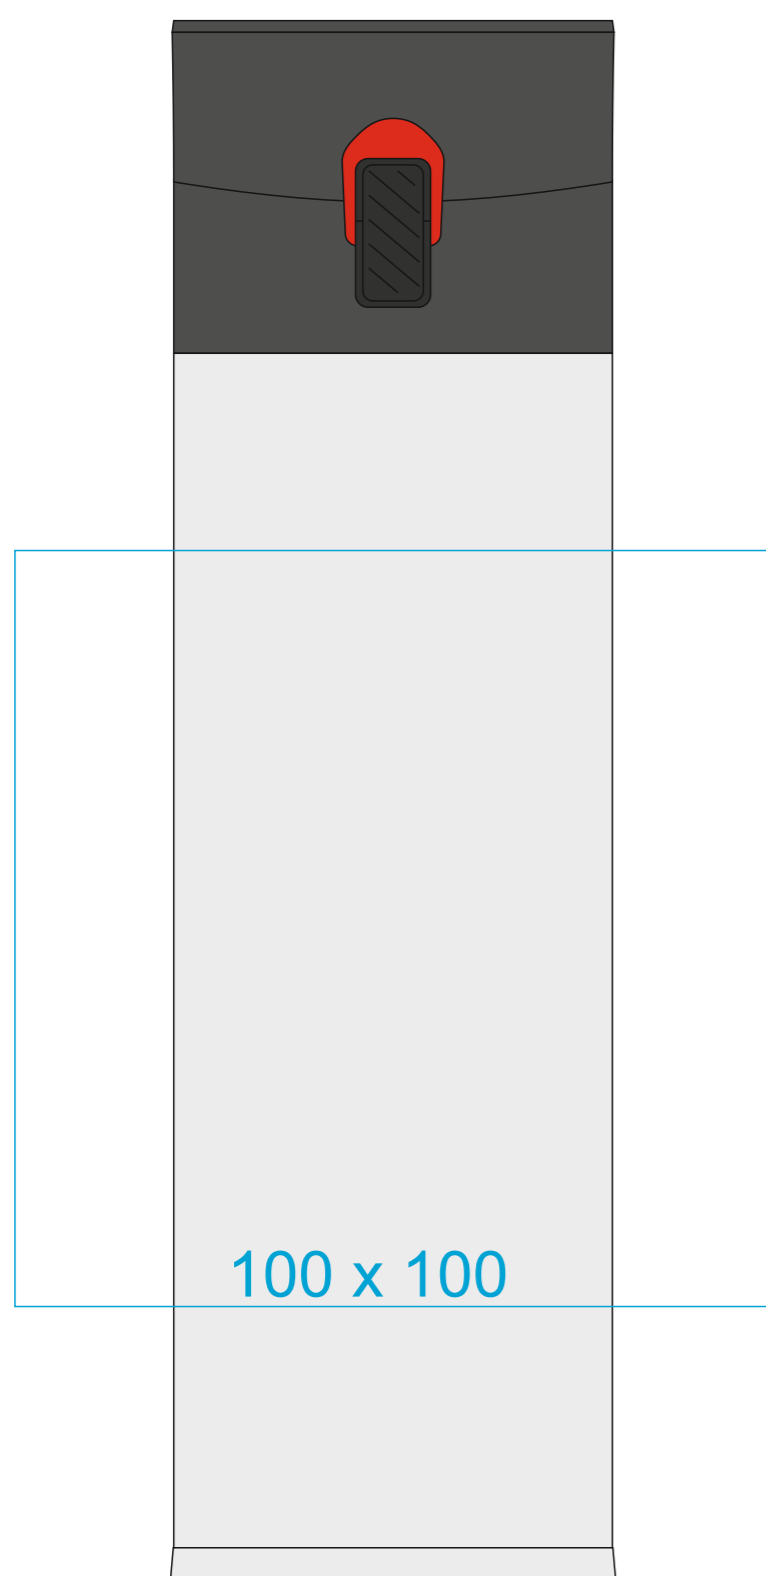

M_476S **Meteor**

320 ml / h: 207 mm / Ø 60 mm / Ø 59

[Jak należy przygotować projekty do druku](#)

legenda

- Druk cyfrowy 360
- Grawer laserowy